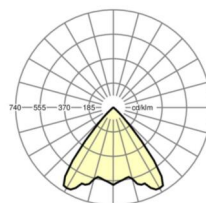

параметры

номер заказа	36940336620
код EAN	4020863352456
номер таможенного тарифа	94051190
Знак прохождения контроля	IP 20, класс защиты II, для рабочих мест за дисплеем 65° < 1000, F, Indoor, CE
Степень ударопрочности IK	IK02
Температура окружения	ta 25°C
Особые свойства	Готовность к IoT «Ready for IoT»
Гарантийный срок	5 лет
Государственные программы поддержки	BEG - государственные субсидии для энергосберегающих зданий (действительна только для Германии)

электротехника

Балласт	Электронный драйвер DALI2 (1 штука)
Мощность системы	16W
сетевое напряжение	230V/50Hz
автоматический предохранитель (пусковой ток)	45 штук/B10, 80 штук/B16, 75 штук/C10, 120 штук/C16
класс энергосбережения/Источник света	D

Оптика

Оснастка	LED, цветопередача/оттенок света CRI ≥ 80 / 4000K
Допуск для координаты цветности (MacAdam)	3SDCM
Фотобиологическая безопасность (светильник)	RG1
Номинальный световой поток	1939lm
Срок службы LED	50000h L80/B10 (Tq 25°C)
светоотдача светильников	124lm/W
Угол излучения	80°
UGR поп./вдоль	18.7 / 18.7

DEEP-LINK

<https://www.regiolum.de/ru/article/36940336620>