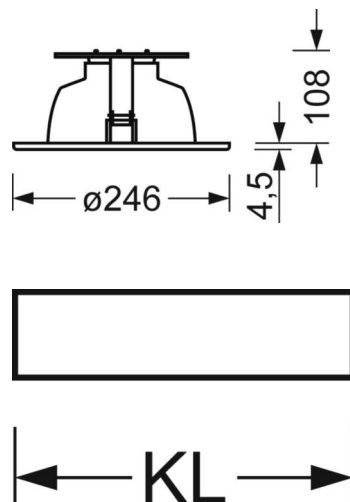

## Механика

цвет корпуса	белый стандартный для электротехники RAL 9016
размеры (LxWxH/DxH)	246mm x 113mm
Глубина	108mm
Потолочная система	потолки с вырезами [AD], подвесные панельные потолки [PD], модуль 100/200
вырез в потолке (ДxШ/диам.)	229mm
глубина встройки	165mm [AD]
вес (нетто)	0.83kg
Вид монтажа	настенная установка отдельных светильников

## размеры

H	113 mm	Высота
D	246 mm	Диаметр
T	108 mm	Глубина
DA	229 mm	Сечение, диаметр
DS min	10 mm	Минимальная толщина потолка
DS max	25 mm	Максимальная толщина потолка
E(AD)	165 mm	Минимальное расстояние от потолка (потолки с вырезом)
KL	157 mm	Длина головки светильника или коробки балласта
KB	67 mm	Ширина головки светильника или коробки балласта
KH	30 mm	Высота головки светильника или коробки балласта